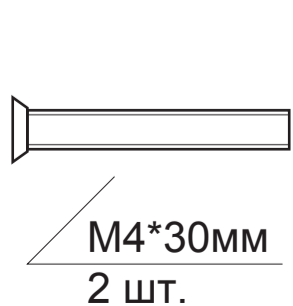

Code Deco

Фиксатор SLIM WC-3021

Пластиковый
шаблон
2шт

Ключ шестигранный
Ф2*19*50мм – 1шт

Ключ шестигранный
Ф1*19*50мм – 1шт

Квадрат 6x6

Винт фиксации
накладки
М4*6, 2 шт.

М4*30мм
2 шт.

Втулка
стяжки, 2 шт.

М4*12мм
2 шт.

Саморезы
ST3*20мм, 8 шт.

Винт фиксации
ручки
М5*6, 1 шт.