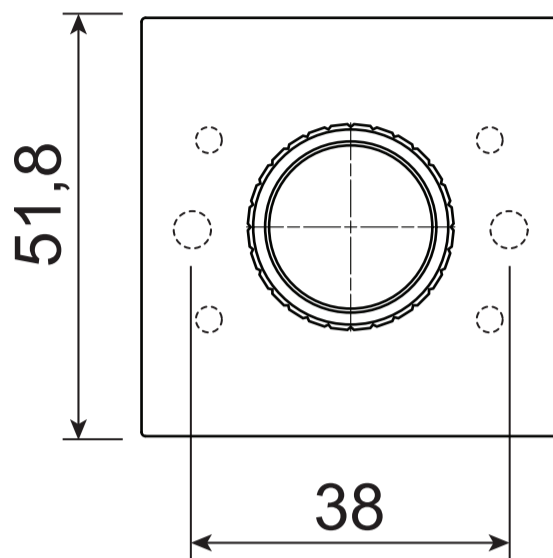

Code Deco

Фиксатор SLIM WC-3021

Пластиковый
шаблон
2шт

Ключ шестигранный
Ф2*19*50мм – 1шт

Ключ шестигранный
Ф1*19*50мм – 1шт

Квадрат 6x6

Винт фиксации
накладки
М4*6, 2 шт.

М4*30мм
2 шт.

Втулка
стяжки, 2 шт.

М4*12мм
2 шт.

Саморезы
ST3*20мм, 8 шт.

Винт фиксации
ручки
М5*6, 1 шт.