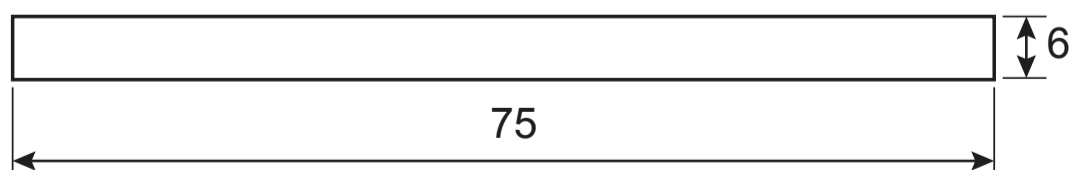

Code Deco

Фиксатор SLIM WC-3021

Пластиковый
шаблон
2шт

Ключ шестигранный
Ф2*19*50мм – 1шт

Ключ шестигранный
Ф1*19*50мм – 1шт

Квадрат 6x6

Винт фиксации
накладки
М4*6, 2 шт.

М4*30мм
2 шт.

Втулка
стяжки, 2 шт.

М4*12мм
2 шт.

Саморезы
ST3*20мм, 8 шт.

Винт фиксации
ручки
М5*6, 1 шт.