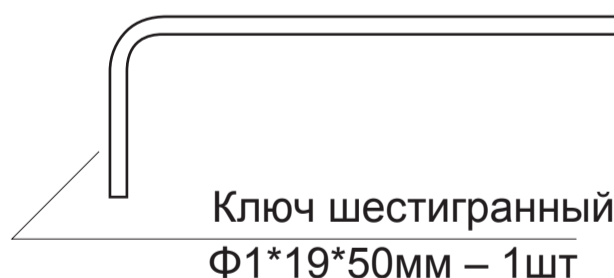

Code Deco

Фиксатор SLIM WC-3021

Пластиковый
шаблон
2шт

Ключ шестигранный
Ф2*19*50мм – 1шт

Ключ шестигранный
Ф1*19*50мм – 1шт

Квадрат 6x6

Винт фиксации
накладки
М4*6, 2 шт.

М4*30мм
2 шт.

Втулка
стяжки, 2 шт.

М4*12мм
2 шт.

Саморезы
ST3*20мм, 8 шт.

Винт фиксации
ручки
М5*6, 1 шт.