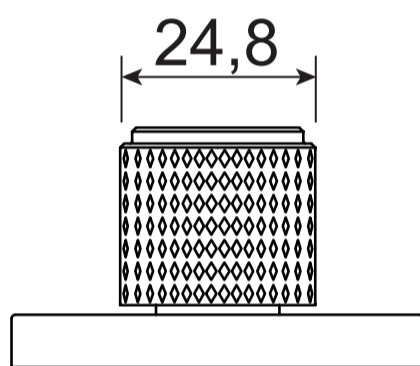

Code Deco

Фиксатор SLIM WC-3021

Пластиковый
шаблон
2шт

Ключ шестигранный
Ф2*19*50мм – 1шт

Ключ шестигранный
Ф1*19*50мм – 1шт

Квадрат 6x6

Винт фиксации
накладки
М4*6, 2 шт.

М4*30мм
2 шт.

Втулка
стяжки, 2 шт.

М4*12мм
2 шт.

Саморезы
ST3*20мм, 8 шт.

Винт фиксации
ручки
М5*6, 1 шт.