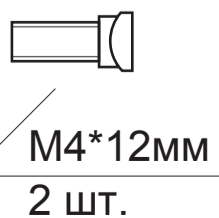

Code Deco

Фиксатор SLIM WC-3021

Пластиковый
шаблон
2шт

Ключ шестигранный
Ф2*19*50мм – 1шт

Ключ шестигранный
Ф1*19*50мм – 1шт

Квадрат 6x6

Винт фиксации
накладки
М4*6, 2 шт.

М4*30мм
2 шт.

Втулка
стяжки, 2 шт.

М4*12мм
2 шт.

Саморезы
ST3*20мм, 8 шт.

Винт фиксации
ручки
М5*6, 1 шт.