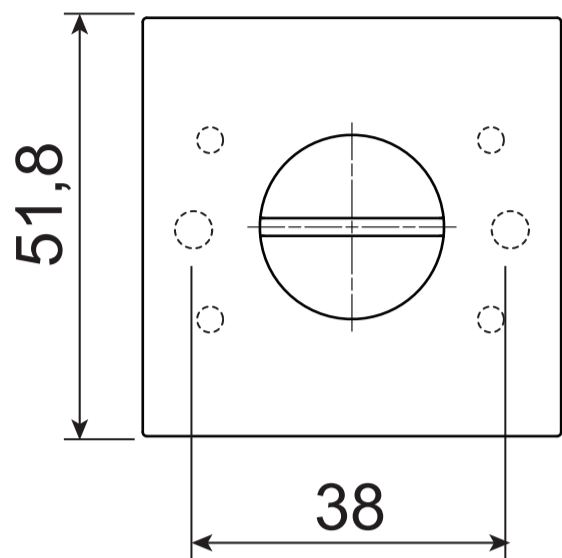

Code Deco

Фиксатор SLIM WC-3021

Пластиковый
шаблон
2шт

Ключ шестигранный
Ф2*19*50мм – 1шт

Ключ шестигранный
Ф1*19*50мм – 1шт

Квадрат 6x6

Винт фиксации
накладки
М4*6, 2 шт.

М4*30мм
2 шт.

Втулка
стяжки, 2 шт.

М4*12мм
2 шт.

Саморезы
ST3*20мм, 8 шт.

Винт фиксации
ручки
М5*6, 1 шт.