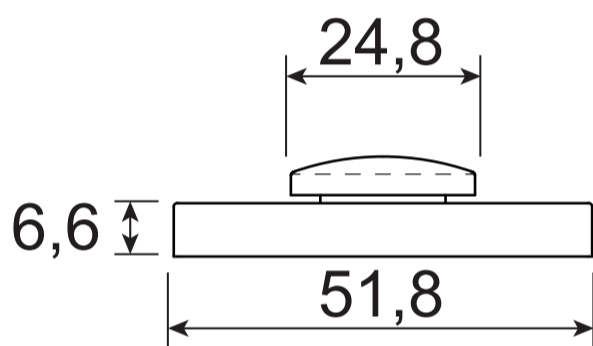

Code Deco

Фиксатор SLIM WC-3021

Пластиковый
шаблон
2шт

Ключ шестигранный
Ф2*19*50мм – 1шт

Ключ шестигранный
Ф1*19*50мм – 1шт

Квадрат 6x6

Винт фиксации
накладки
М4*6, 2 шт.

М4*30мм
2 шт.

Втулка
стяжки, 2 шт.

М4*12мм
2 шт.

Саморезы
ST3*20мм, 8 шт.

Винт фиксации
ручки
М5*6, 1 шт.