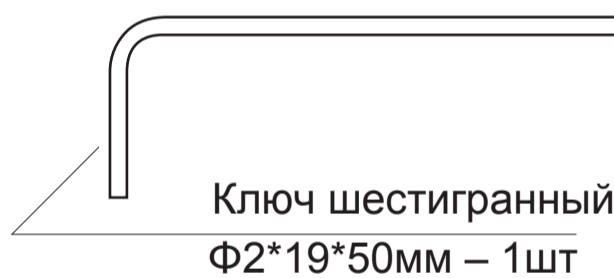

Code Deco

Фиксатор SLIM WC-3021

Пластиковый
шаблон
2шт

Ключ шестигранный
Ф2*19*50мм – 1шт

Ключ шестигранный
Ф1*19*50мм – 1шт

Квадрат 6x6

Винт фиксации
накладки
М4*6, 2 шт.

М4*30мм
2 шт.

Втулка
стяжки, 2 шт.

М4*12мм
2 шт.

Саморезы
ST3*20мм, 8 шт.

Винт фиксации
ручки
М5*6, 1 шт.