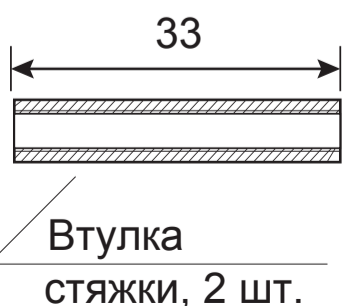

Code Deco

Фиксатор SLIM WC-3021

Пластиковый
шаблон
2шт

Ключ шестигранный
Ф2*19*50мм – 1шт

Ключ шестигранный
Ф1*19*50мм – 1шт

Квадрат 6x6

Винт фиксации
накладки
М4*6, 2 шт.

М4*30мм
2 шт.

Втулка
стяжки, 2 шт.

М4*12мм
2 шт.

Саморезы
ST3*20мм, 8 шт.

Винт фиксации
ручки
М5*6, 1 шт.