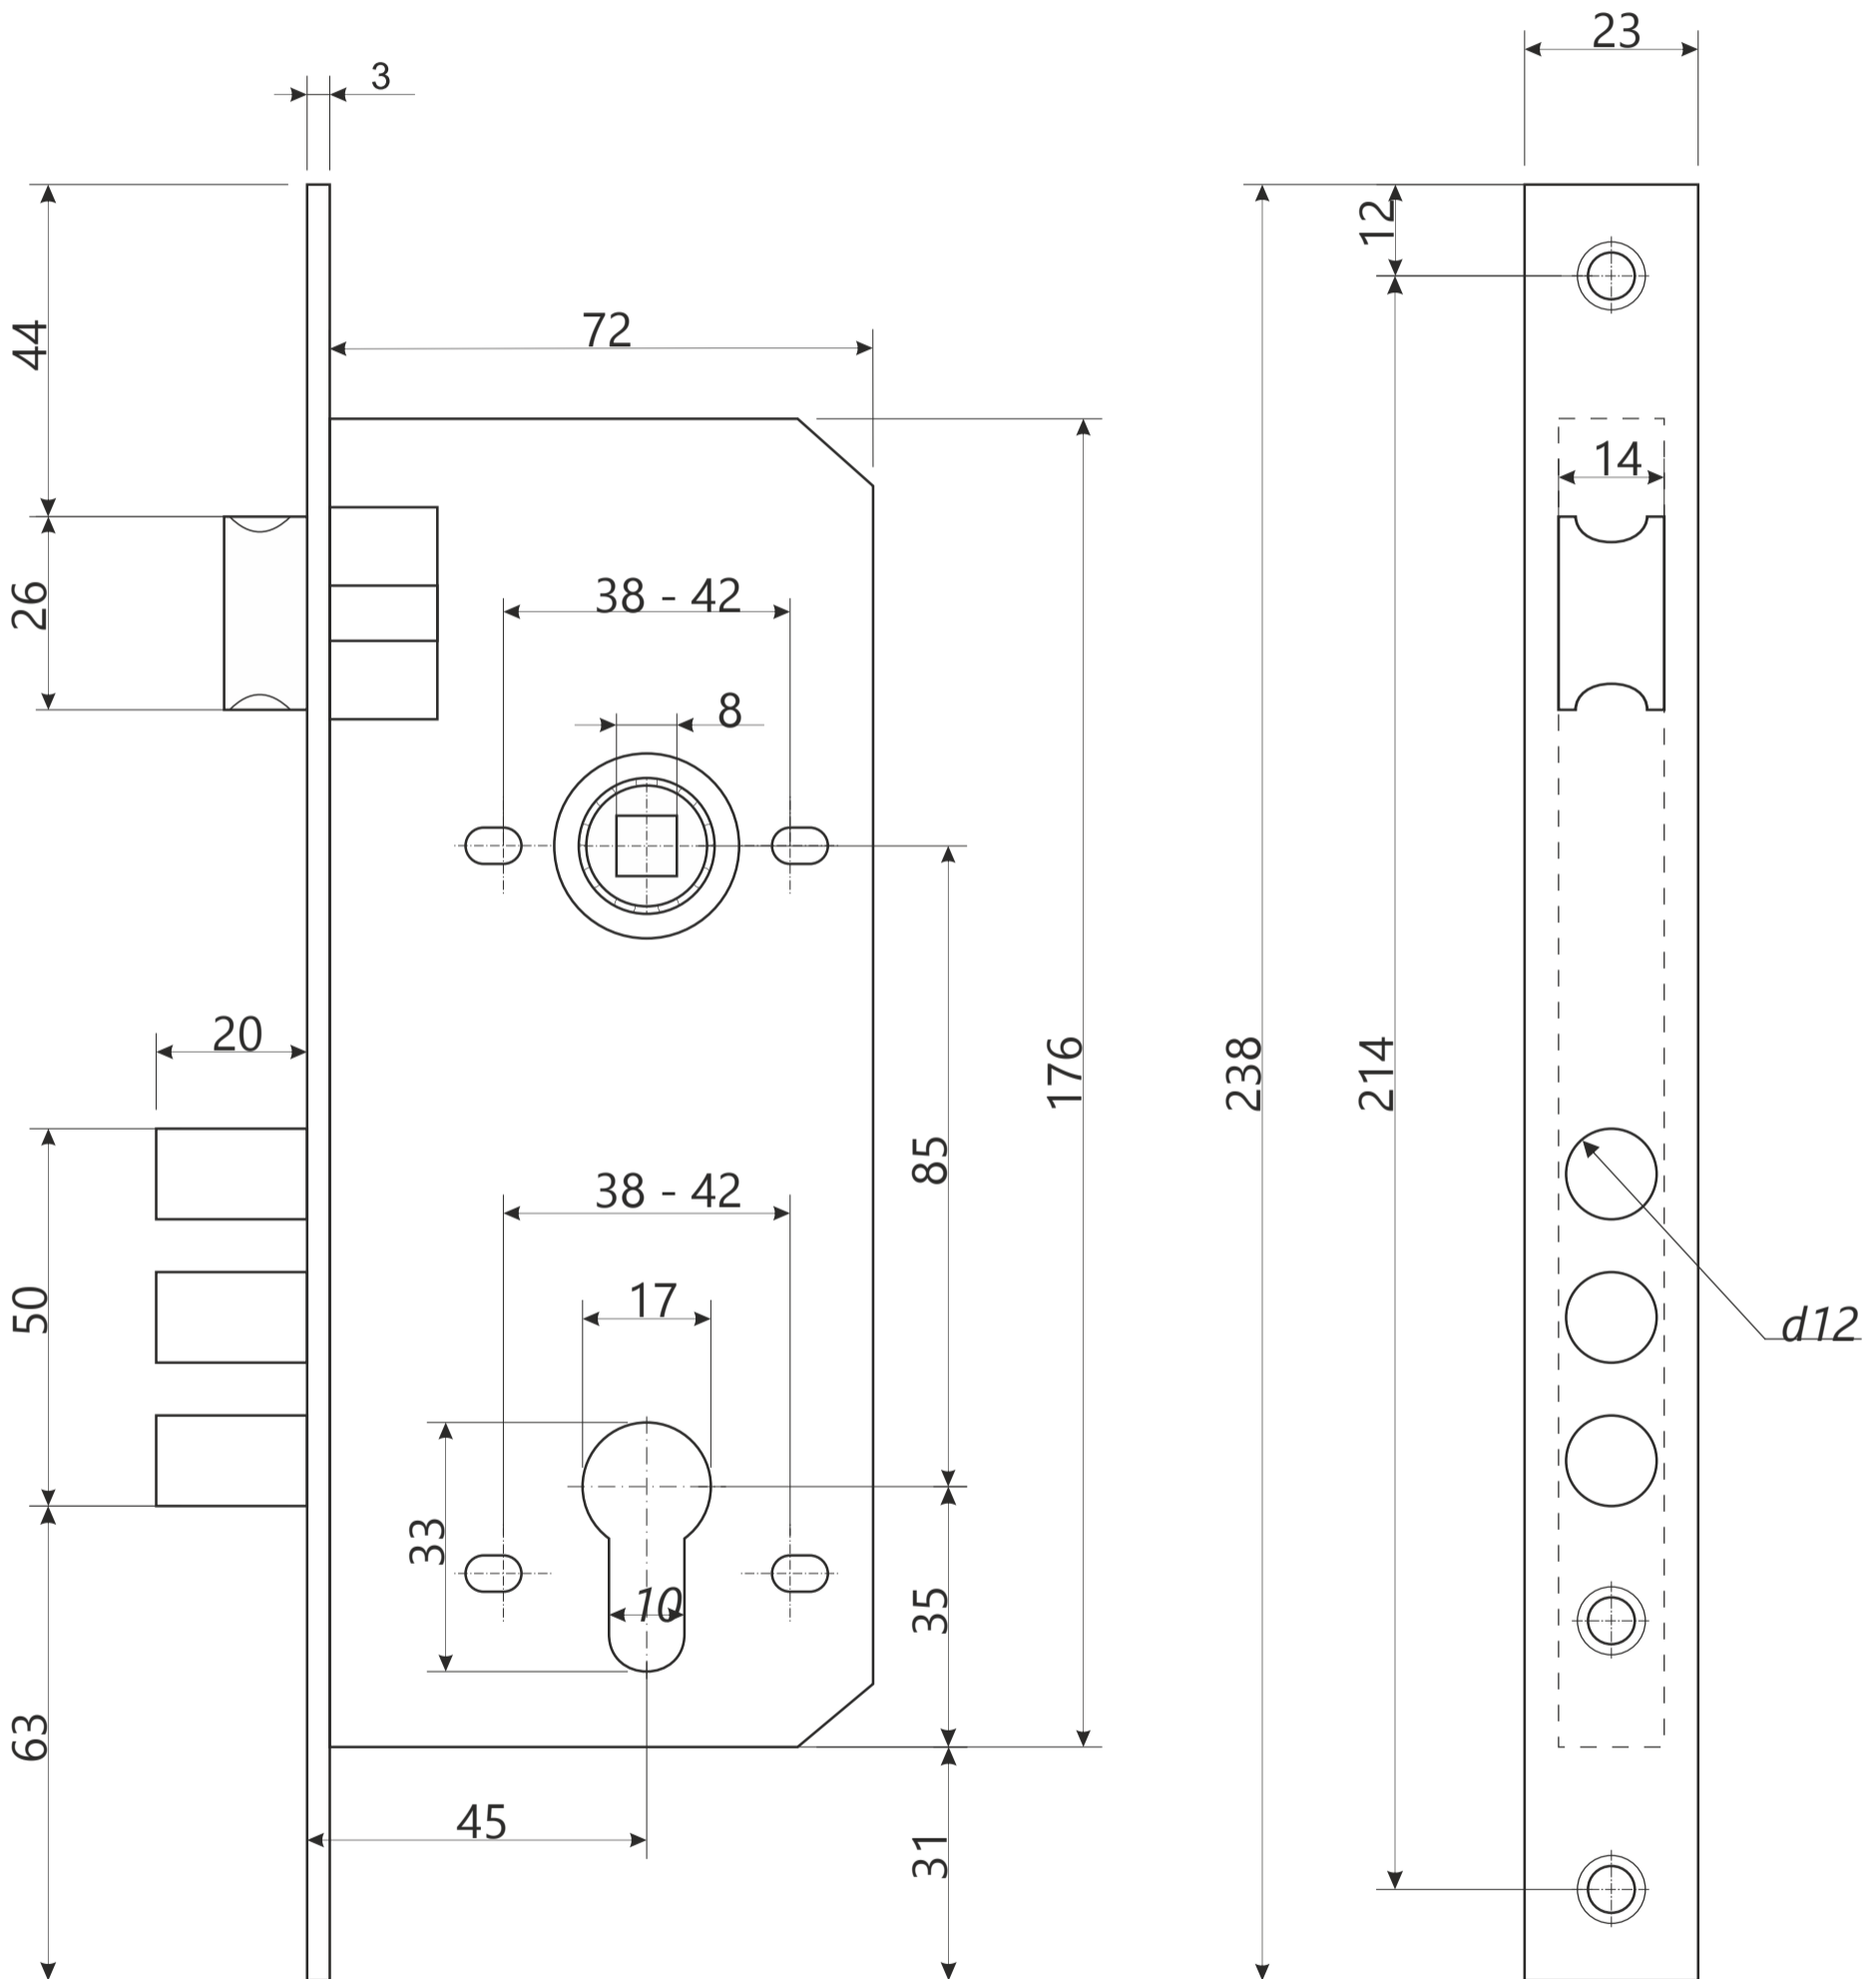

## Замок врезной Арекс 2600

Винт крепления цилиндра