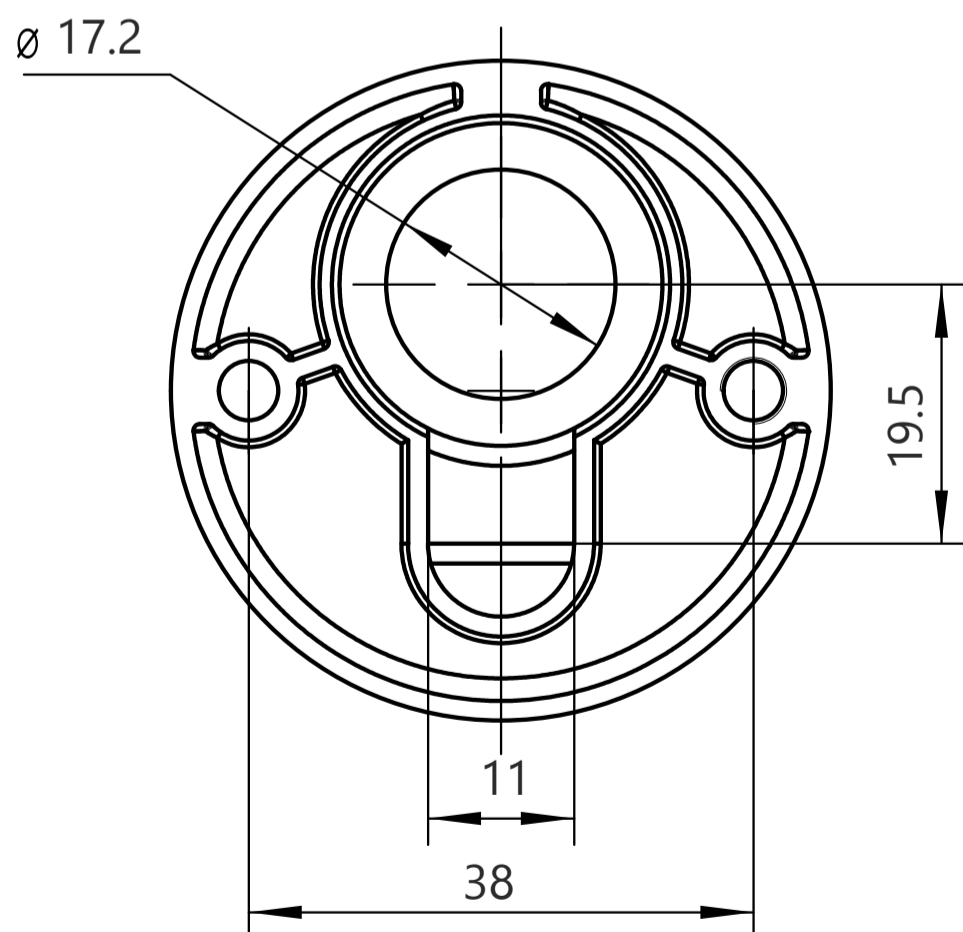

AVERS®

Защитная накладка Avers Pro 50/11-DP-15

Проставочные кольца,
2 шт. толщиной 1 мм

M5 x 90
2 шт.

AVERS®

Защитная накладка Avers Pro 50/11-DP-15