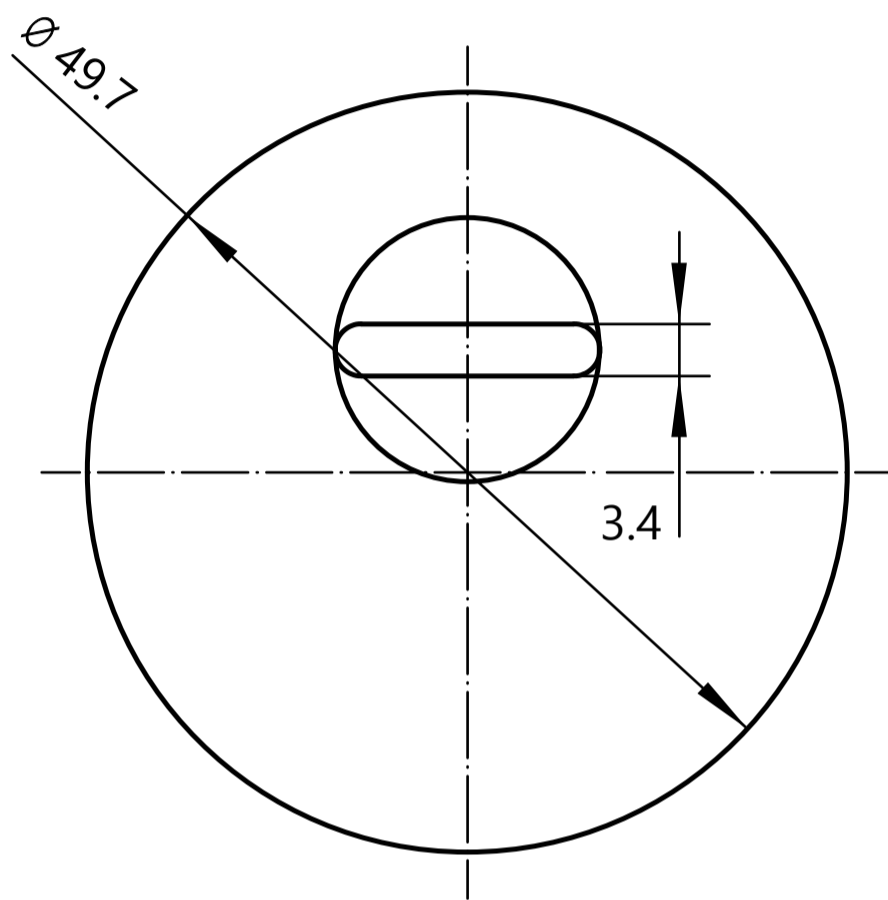

AVERS®

Защитная накладка Avers Pro 50/11-DP-15

Проставочные кольца,
2 шт. толщиной 1 мм

M5 x 90
2 шт.

AVERS®

Защитная накладка Avers Pro 50/11-DP-15