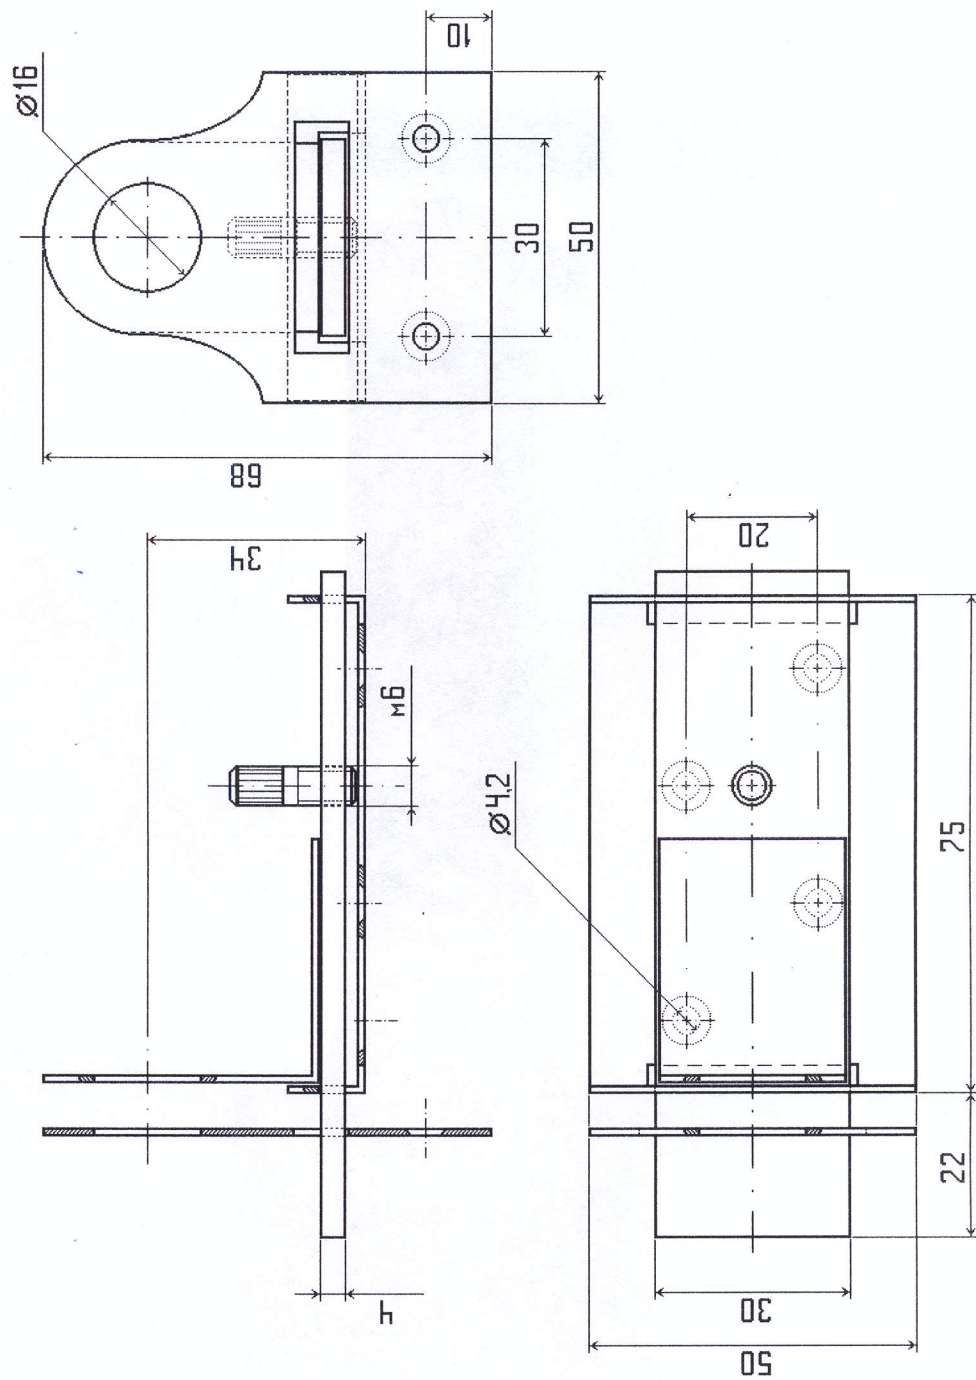

Установочные размеры засова накладного "УНИВЕРСАЛЬНОГО" с плоским ригелем
С ПРОУШИНАМИ

Разработано "ПК "ДЕЛГА"