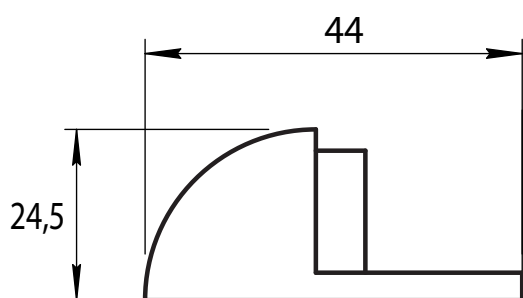

Code Deco

Упор дверной Code Deco DS-0002

саморез ST 3x22, 2 шт.

дюбель 30x6, 2 шт.