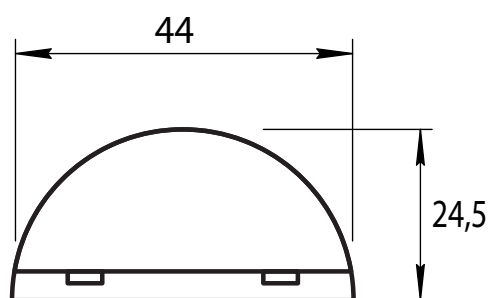

Code Deco

Упор дверной Code Deco DS-0002

саморез ST 3x22, 2 шт.

дюбель 30x6, 2 шт.