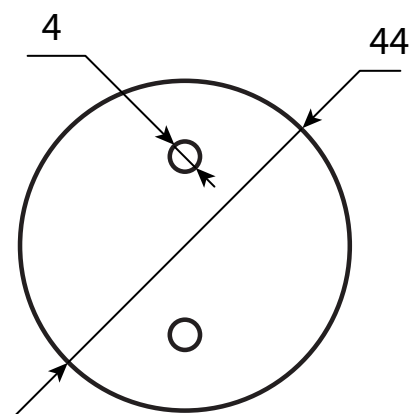

Code Deco

Упор дверной Code Deco DS-0002

саморез ST 3x22, 2 шт.

дюбель 30x6, 2 шт.