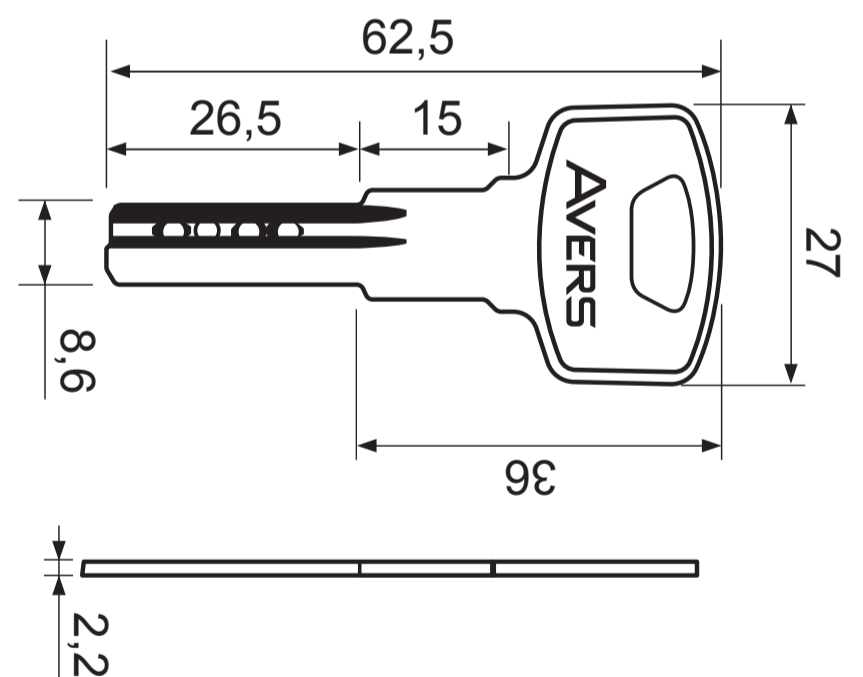

## Цилиндровый механизм Avers ZM

Номенклатура	Размеры (АxВ)	Номенклатура	Размеры (АxВ)
ZM-60	30x30	ZM-85(35/50)	35x50
ZM-70	35x35	ZM-90	45x45
ZM-70(30/40)	30x40	ZM-90(35/55)	35x55
ZM-80(35/45)	35x45	ZM-90(40/50)	40x50
ZM-80	40x40		
ZM-85(32/53)	32x53		