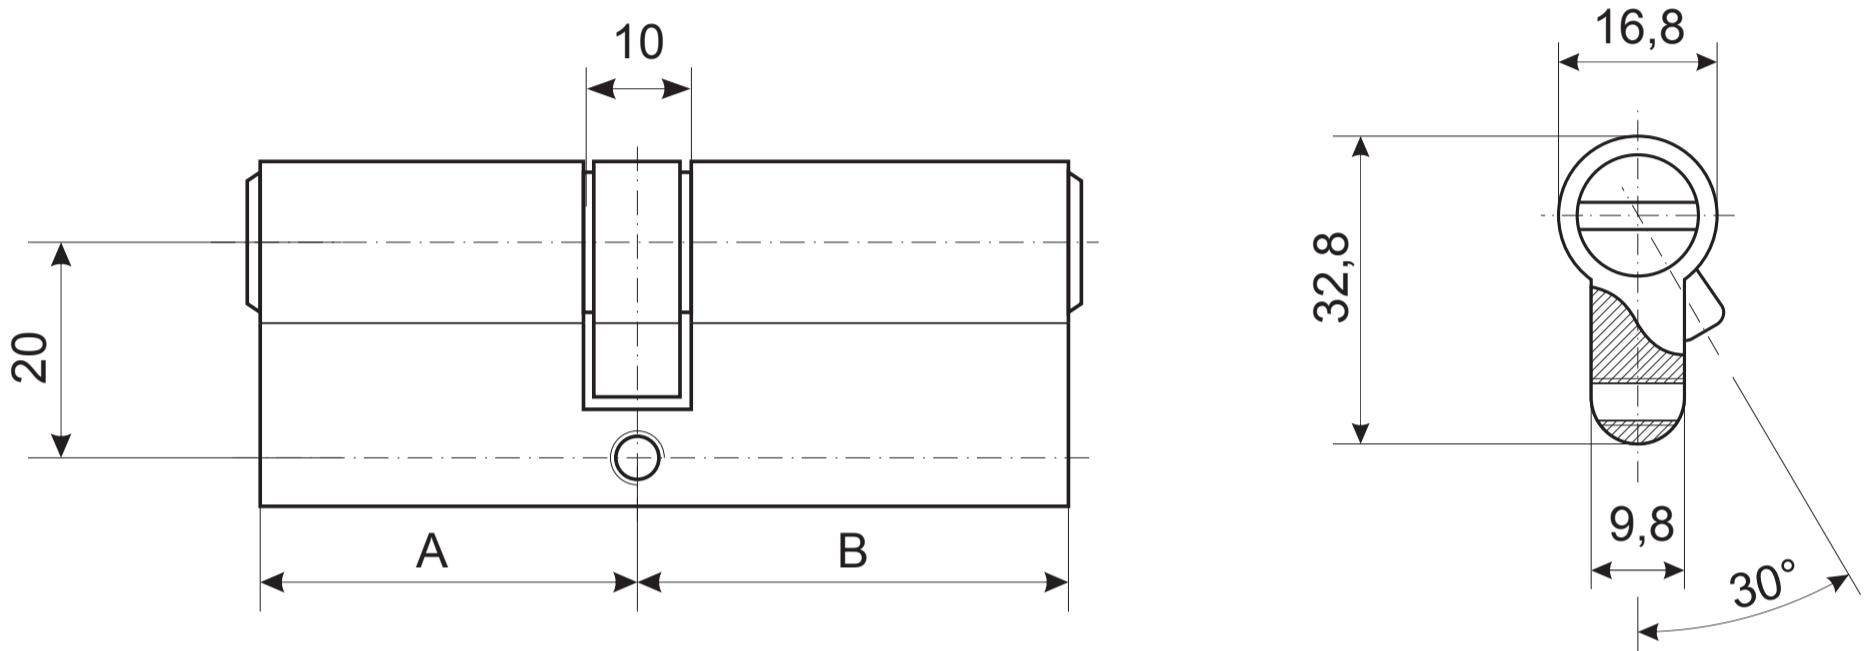

## Цилиндровый механизм Avers ZM

Номенклатура	Размеры (АxВ)	Номенклатура	Размеры (АxВ)
ZM-60	30x30	ZM-85(35/50)	35x50
ZM-70	35x35	ZM-90	45x45
ZM-70(30/40)	30x40	ZM-90(35/55)	35x55
ZM-80(35/45)	35x45	ZM-90(40/50)	40x50
ZM-80	40x40		
ZM-85(32/53)	32x53		